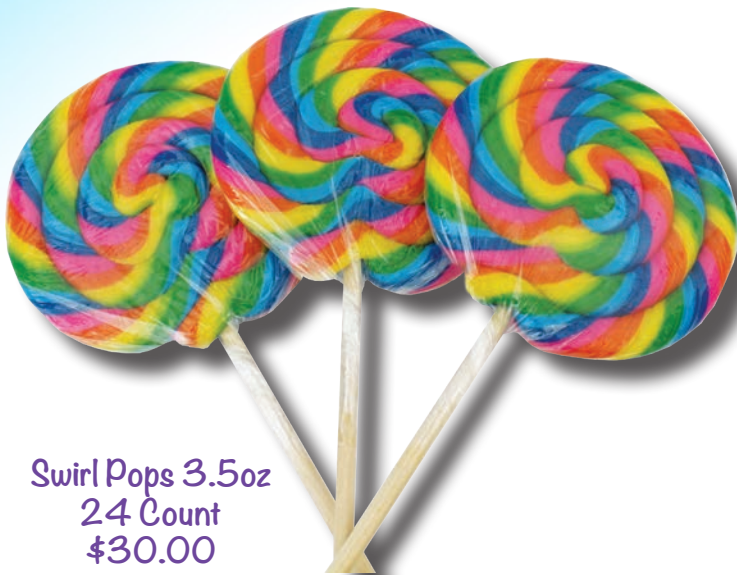

Unicorn Twist Pop - 2.5 oz.
36 Count Box
75.80€

Mini Unicorn Pops
48 Count Box
€11.25

Unicorn Twist Pop - 1.5 oz.
36 Count Box
56.65€

Mountain Sweets Lollipops

Swirl Pops 3.5oz
24 Count
\$30.00

Twist Pops 2.5oz
24 Count
\$38.40