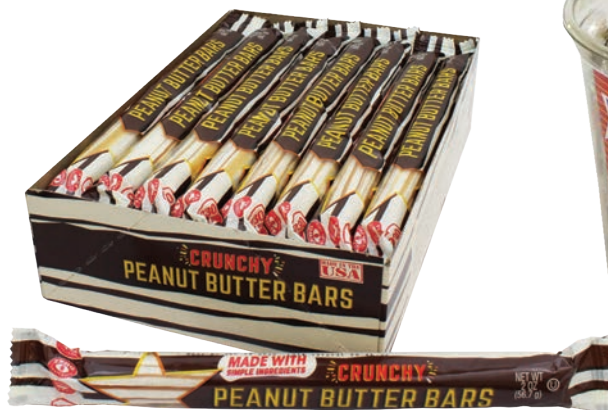

Necco Wafers
24 Count Box
\$20.40

Zagnut
18 Count Box
\$16.04

Big Cherry
24 Count Box
\$20.40

Valomilk
24 Count Box
\$33.70

Idaho Spud
24 Count Box
\$17.65

Old Faithful
18 Count Box
\$17.65

Peanut Butter Bar Jar
160 Count
\$16.70